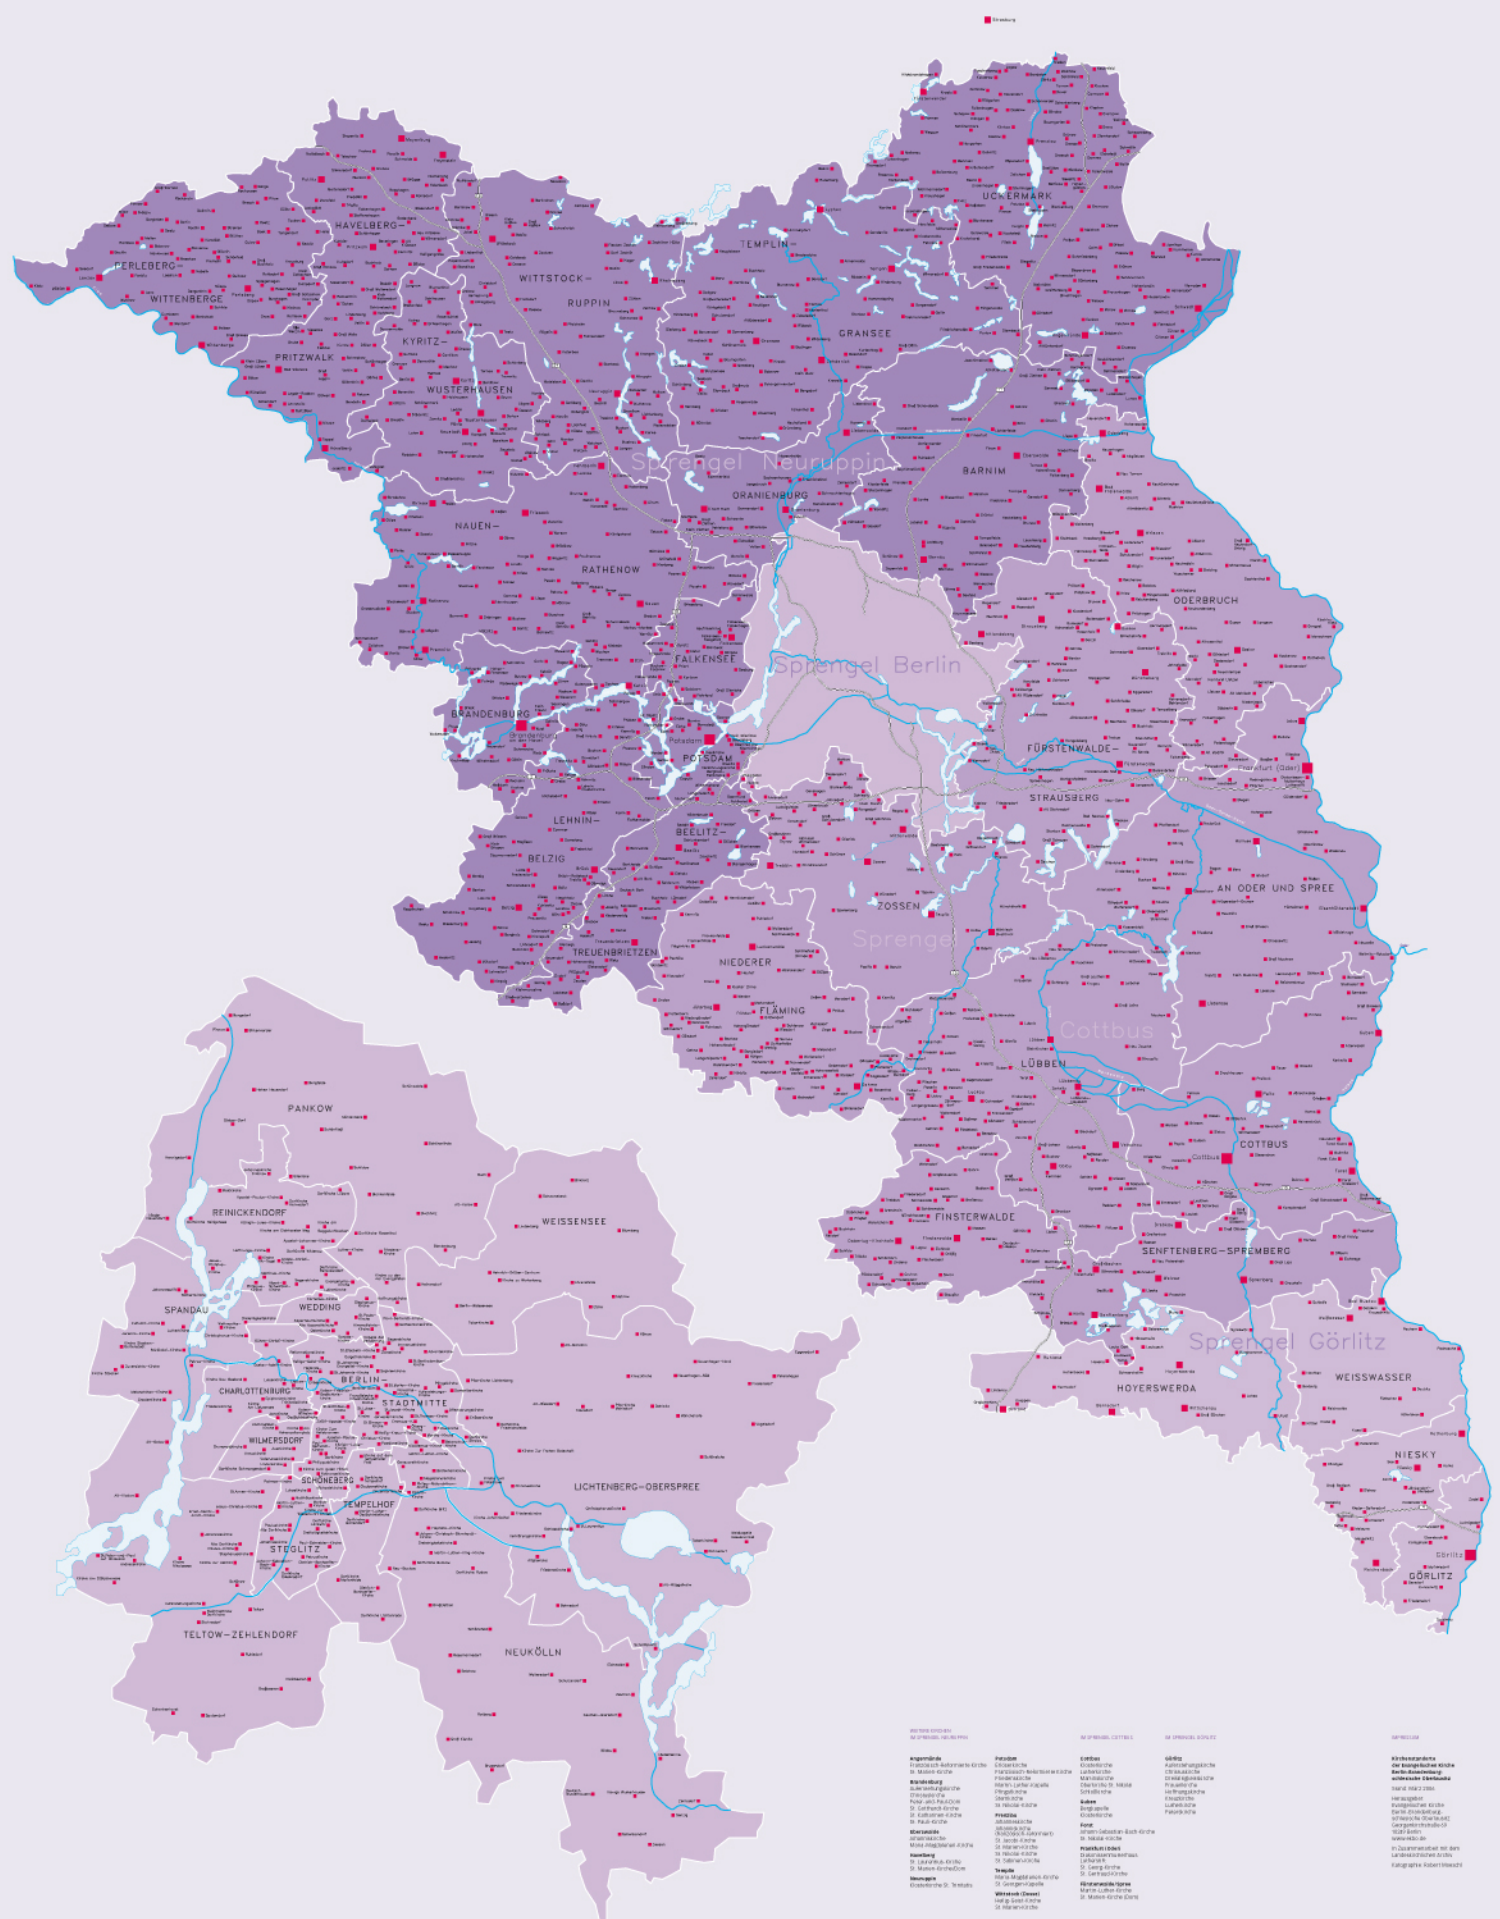

EVANGELISCHE KIRCHE

Berlin-Brandenburg-schlesische Oberlausitz

Regierungsbezirk	Kirchenregion	Kirchenkreis	Kirchensprengel
Brandenburg	Sprengel Neuruppin	Neuruppin	Neuruppin
Brandenburg	Sprengel Berlin	Berlin	Berlin
Brandenburg	Sprengel	Sprengel	Sprengel
Cottbus	Cottbus	Cottbus	Cottbus
Görlitz	Sprengel Görlitz	Görlitz	Görlitz